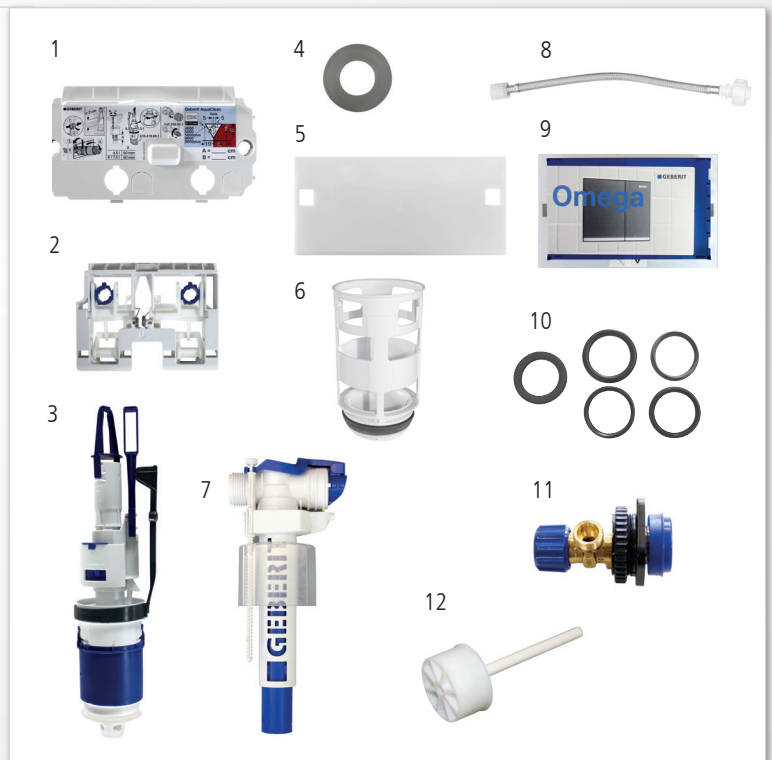

Spülkästen

Bezeichnung

UP-Spülkasten Geberit Omega

Betätigung von oben oder von vorne

passende Betätigungstasten:

- 1 Geberit Schutzplatte
 - 2 Geberit Lagerbock
 - 3 Geberit Ablaufventil komplett
 - 4 Geberit Dichtung für Ablaufventil
 - 5 Einsteckplatte
 - 6 Geberit Bassin mit Dichtung
 - 7 Geberit Füllventil
 - 8 Geberit Flexschlauch komplett
 - 9 Geberit Bauschutz
 - 10 Universal-Dichtungssatz zu Spülrohrbogen
 - 11 Geberit Wasseranschluss komplett
 - 12 Geberit Stauersatz
- Farbcodierung:
 hgl. verchromt/matt verchromt/hgl. verchromt .65
 weiß/hgl. verchromt/weiß .83
 weiß/vergoldet/weiß .66
 weiß/matt verchromt/matt verchromt .85
 schwarz/hgl. verchromt/schwarz .84
 matt verchromt/hgl. verchromt/matt verchromt .68

- 15 Geberit Betätigungstaste Omega60

Farbcodierung:
 chrom gebürstet .87 Glas weiß .69
 Glas schwarz .72 Glas umbra .71