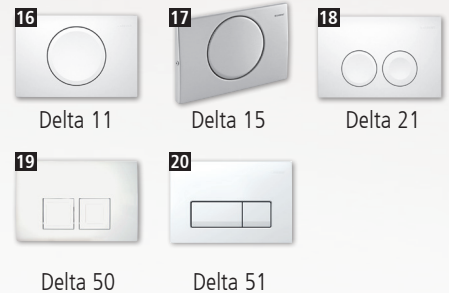

Zubehör- und Ersatzteilliste

Stand August 2017

Spülkästen

Bezeichnung

UP-Spülkasten Geberit Delta (UP100/Basic)
Betätigung von vorne

passende Geberit Betätigungstasten:

- 1 Geberit Schutzplatte
- 2 Geberit Bauschutz
- 3 Geberit Ersatz-Füllventil Unifill
- 4 Geberit Lagerbock
- 5 Geberit Verbindungsschlauch
- 6 Geberit Ablaufventil
- 7 Geberit Dichtung für Ablaufventil
- 8 Geberit Bassin mit Dichtung
- 9 Geberit Eckventil
- 10 Universal-Dichtungssatz zu Spülrohrbogen
- 11 Wand-WC Anschlussgarnitur DN80
- 12 PE Wand-WC Ablaufbogen DN80 mit Reduzierstück DN100, tiefenverstellbar
- 13 Wand-WC Anschlussgarnitur DN80, weiß mit Abdeckrosetten
- 14 Geberit Distanzhalter für Betätigungstaste
- 15 Geberit Stauersatz
- 16 Geberit Betätigungstaste Delta11
- 17 Geberit Betätigungstaste Delta15, edelstahl
- 18 Geberit Betätigungstaste Delta21
- 19 Geberit Betätigungstaste Delta50
- 20 Geberit Betätigungstaste Delta51

Farbcodierung für, Delta11, Delta21, Delta50, Delta51:
weiß .00 mattchrom .50