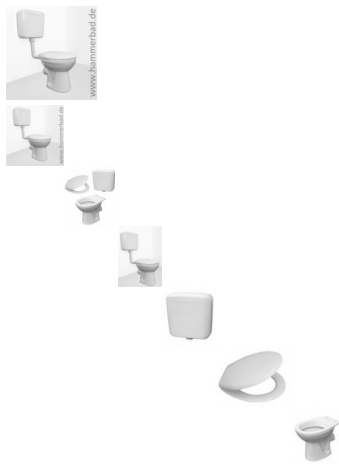

## Stand-WC Komplett-Set

Stand-WC-Komplett-Set Delta Fondo

Bewertung: Noch nicht bewertet

**Preis**

Verkaufspreis 89,90 €

[Stellen Sie eine Frage zu diesem Produkt](#)

### Beschreibung

Stand-WC-Komplett-Set Delta Fondo

Bitte Variante wählen !

### Beschreibung der einzelnen Produkte:

- Stand - WC - Tiefspüler: Keramag, Abgang waagrecht, glasierter Spülrand, weiß
- WC-Sitz mit Edelstahlscharnieren (wahlweise mit oder ohne)
- Aufputzspülkasten 2-Mengen-Technik, dreiseitig anschließbar (wahlweise mit oder ohne)